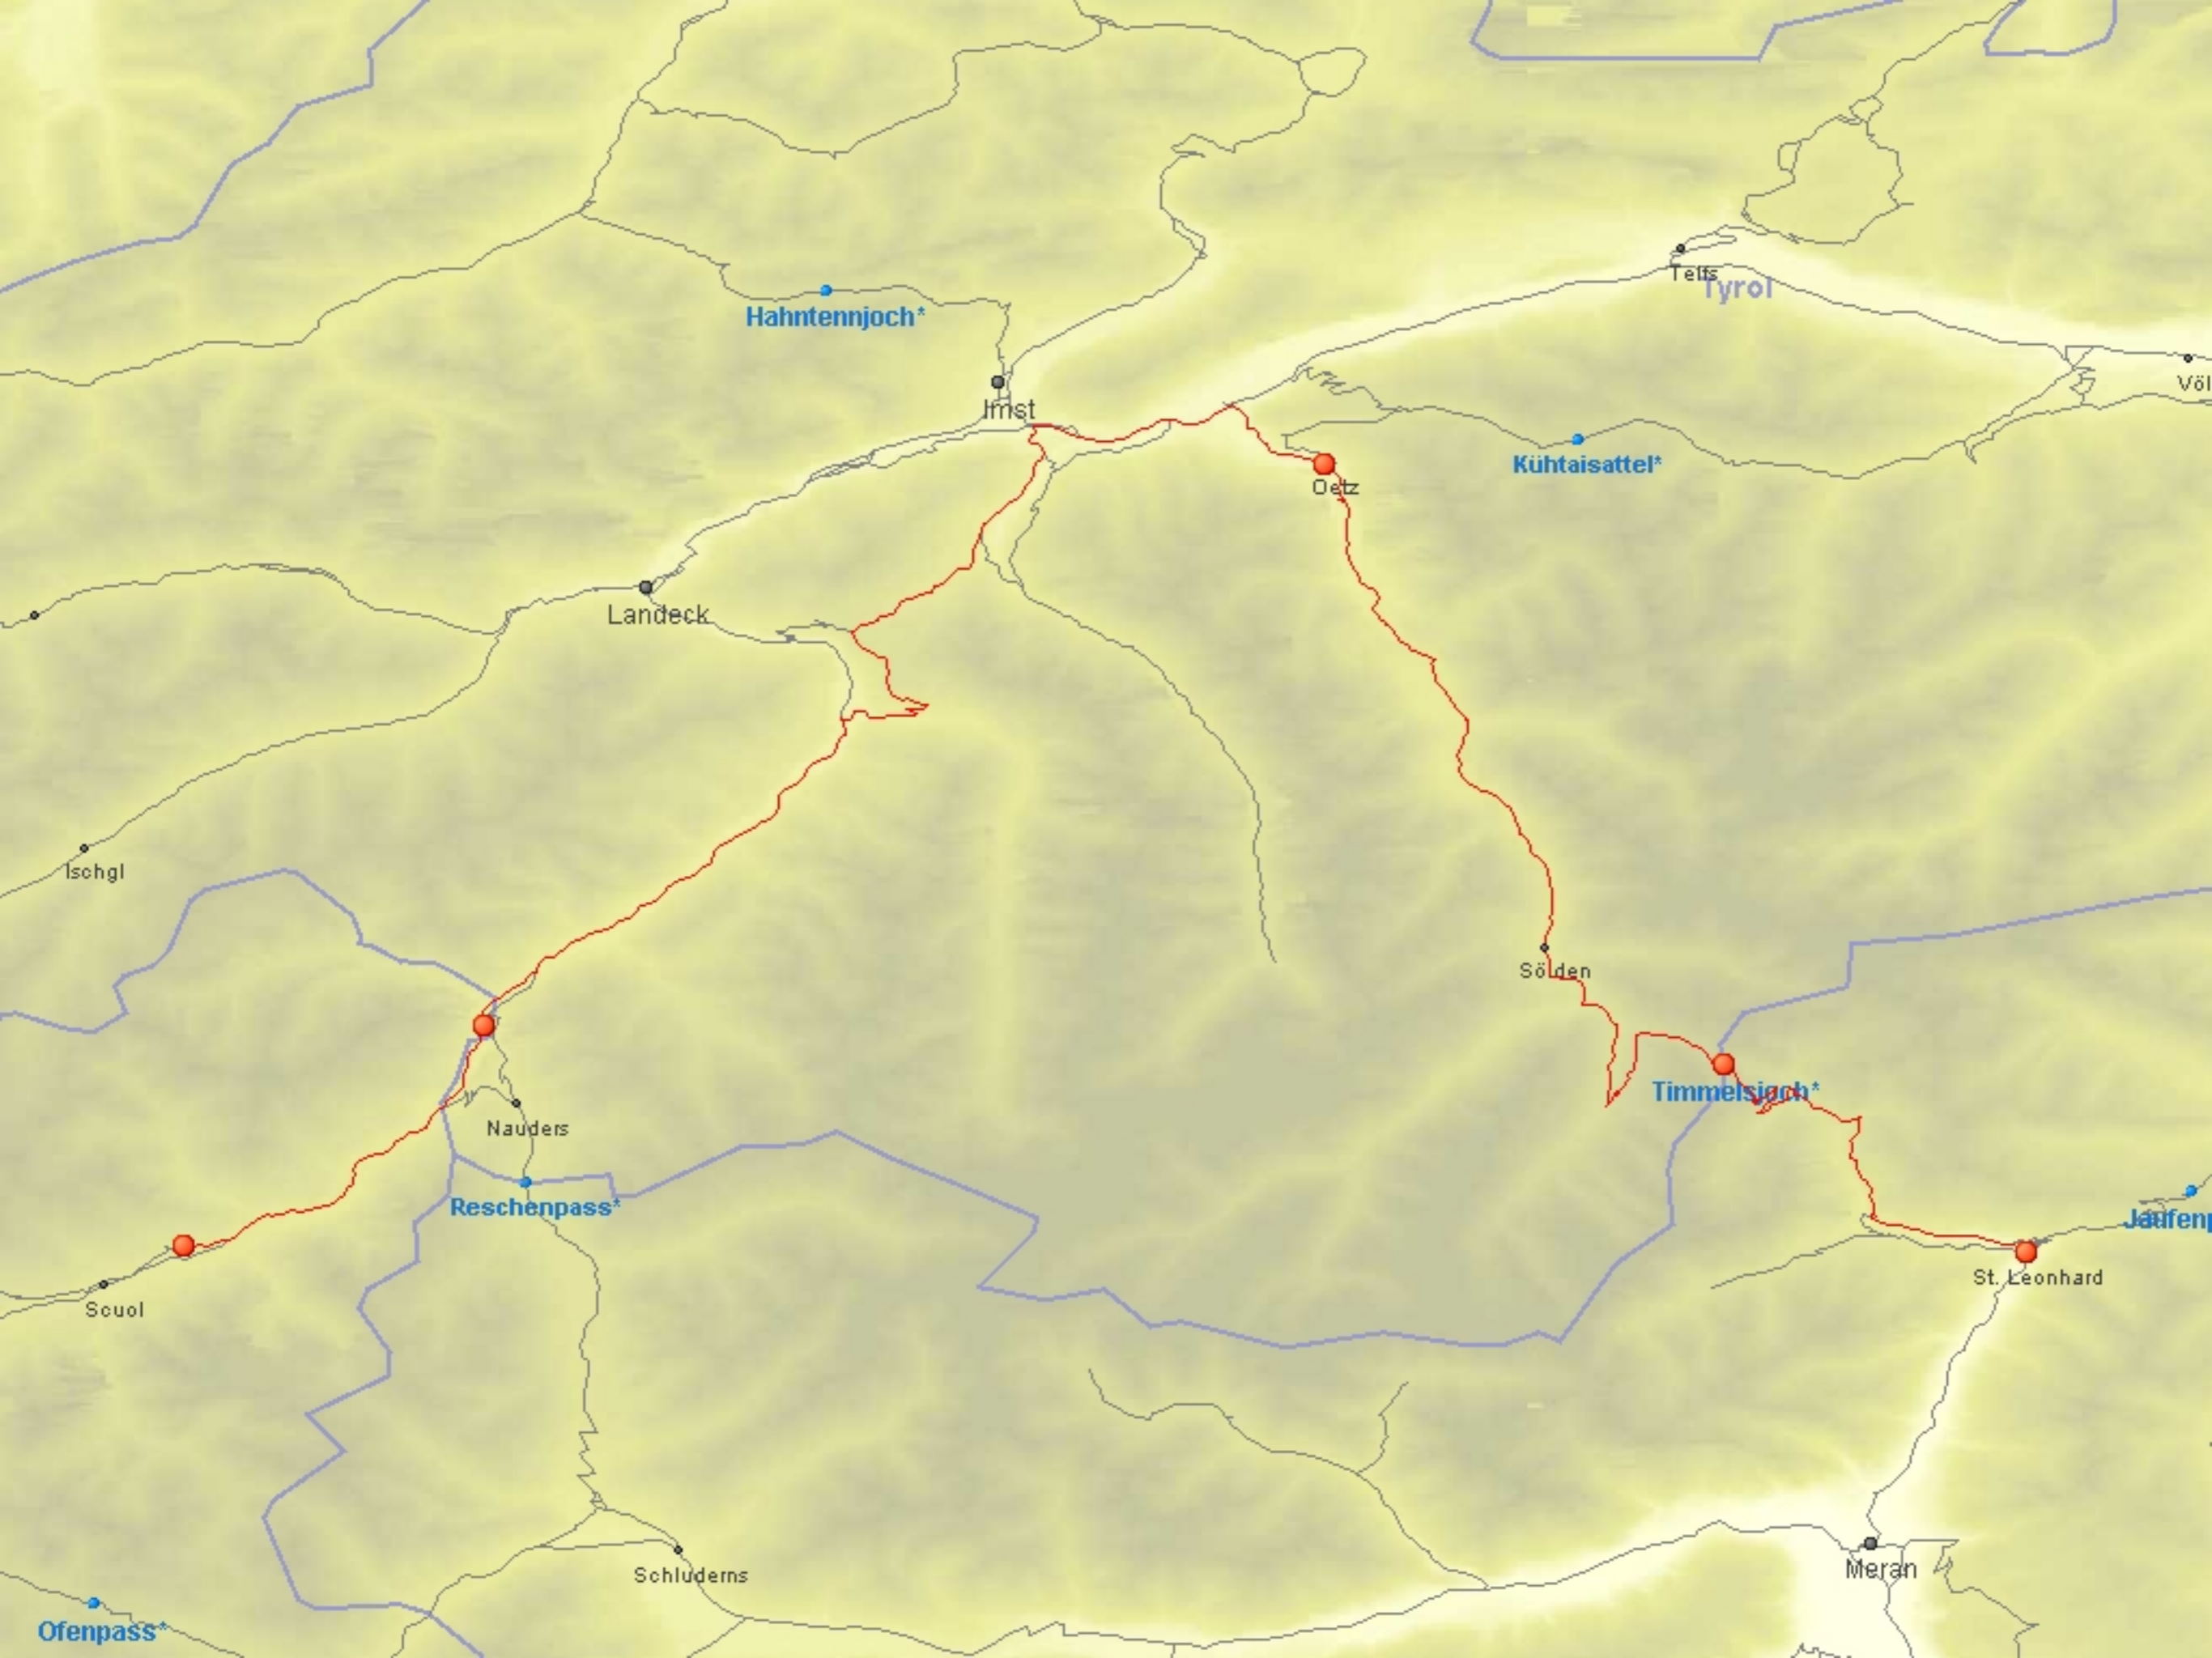

Cherz

Eppan

Birchbruck

Welschhofen

Rifugio Gardeccia*

Lappago

Selva dei Molini

Molini di Tures

Villa Ottona

Sand in Taufers

Pfalzen

Enneberg

Untermbai

St. Martin in Thurn

Pederoa

Pedraies

La Stern

St. Kassian

Hahntennjoch*

Tyrol

Imst

Kühtaisattel*

Oetz

Landeck

Ischgl

Sölden

Timmelsjoch*

Nauders

Reschenpass*

Jäufener

Scuol

St. Leonhard