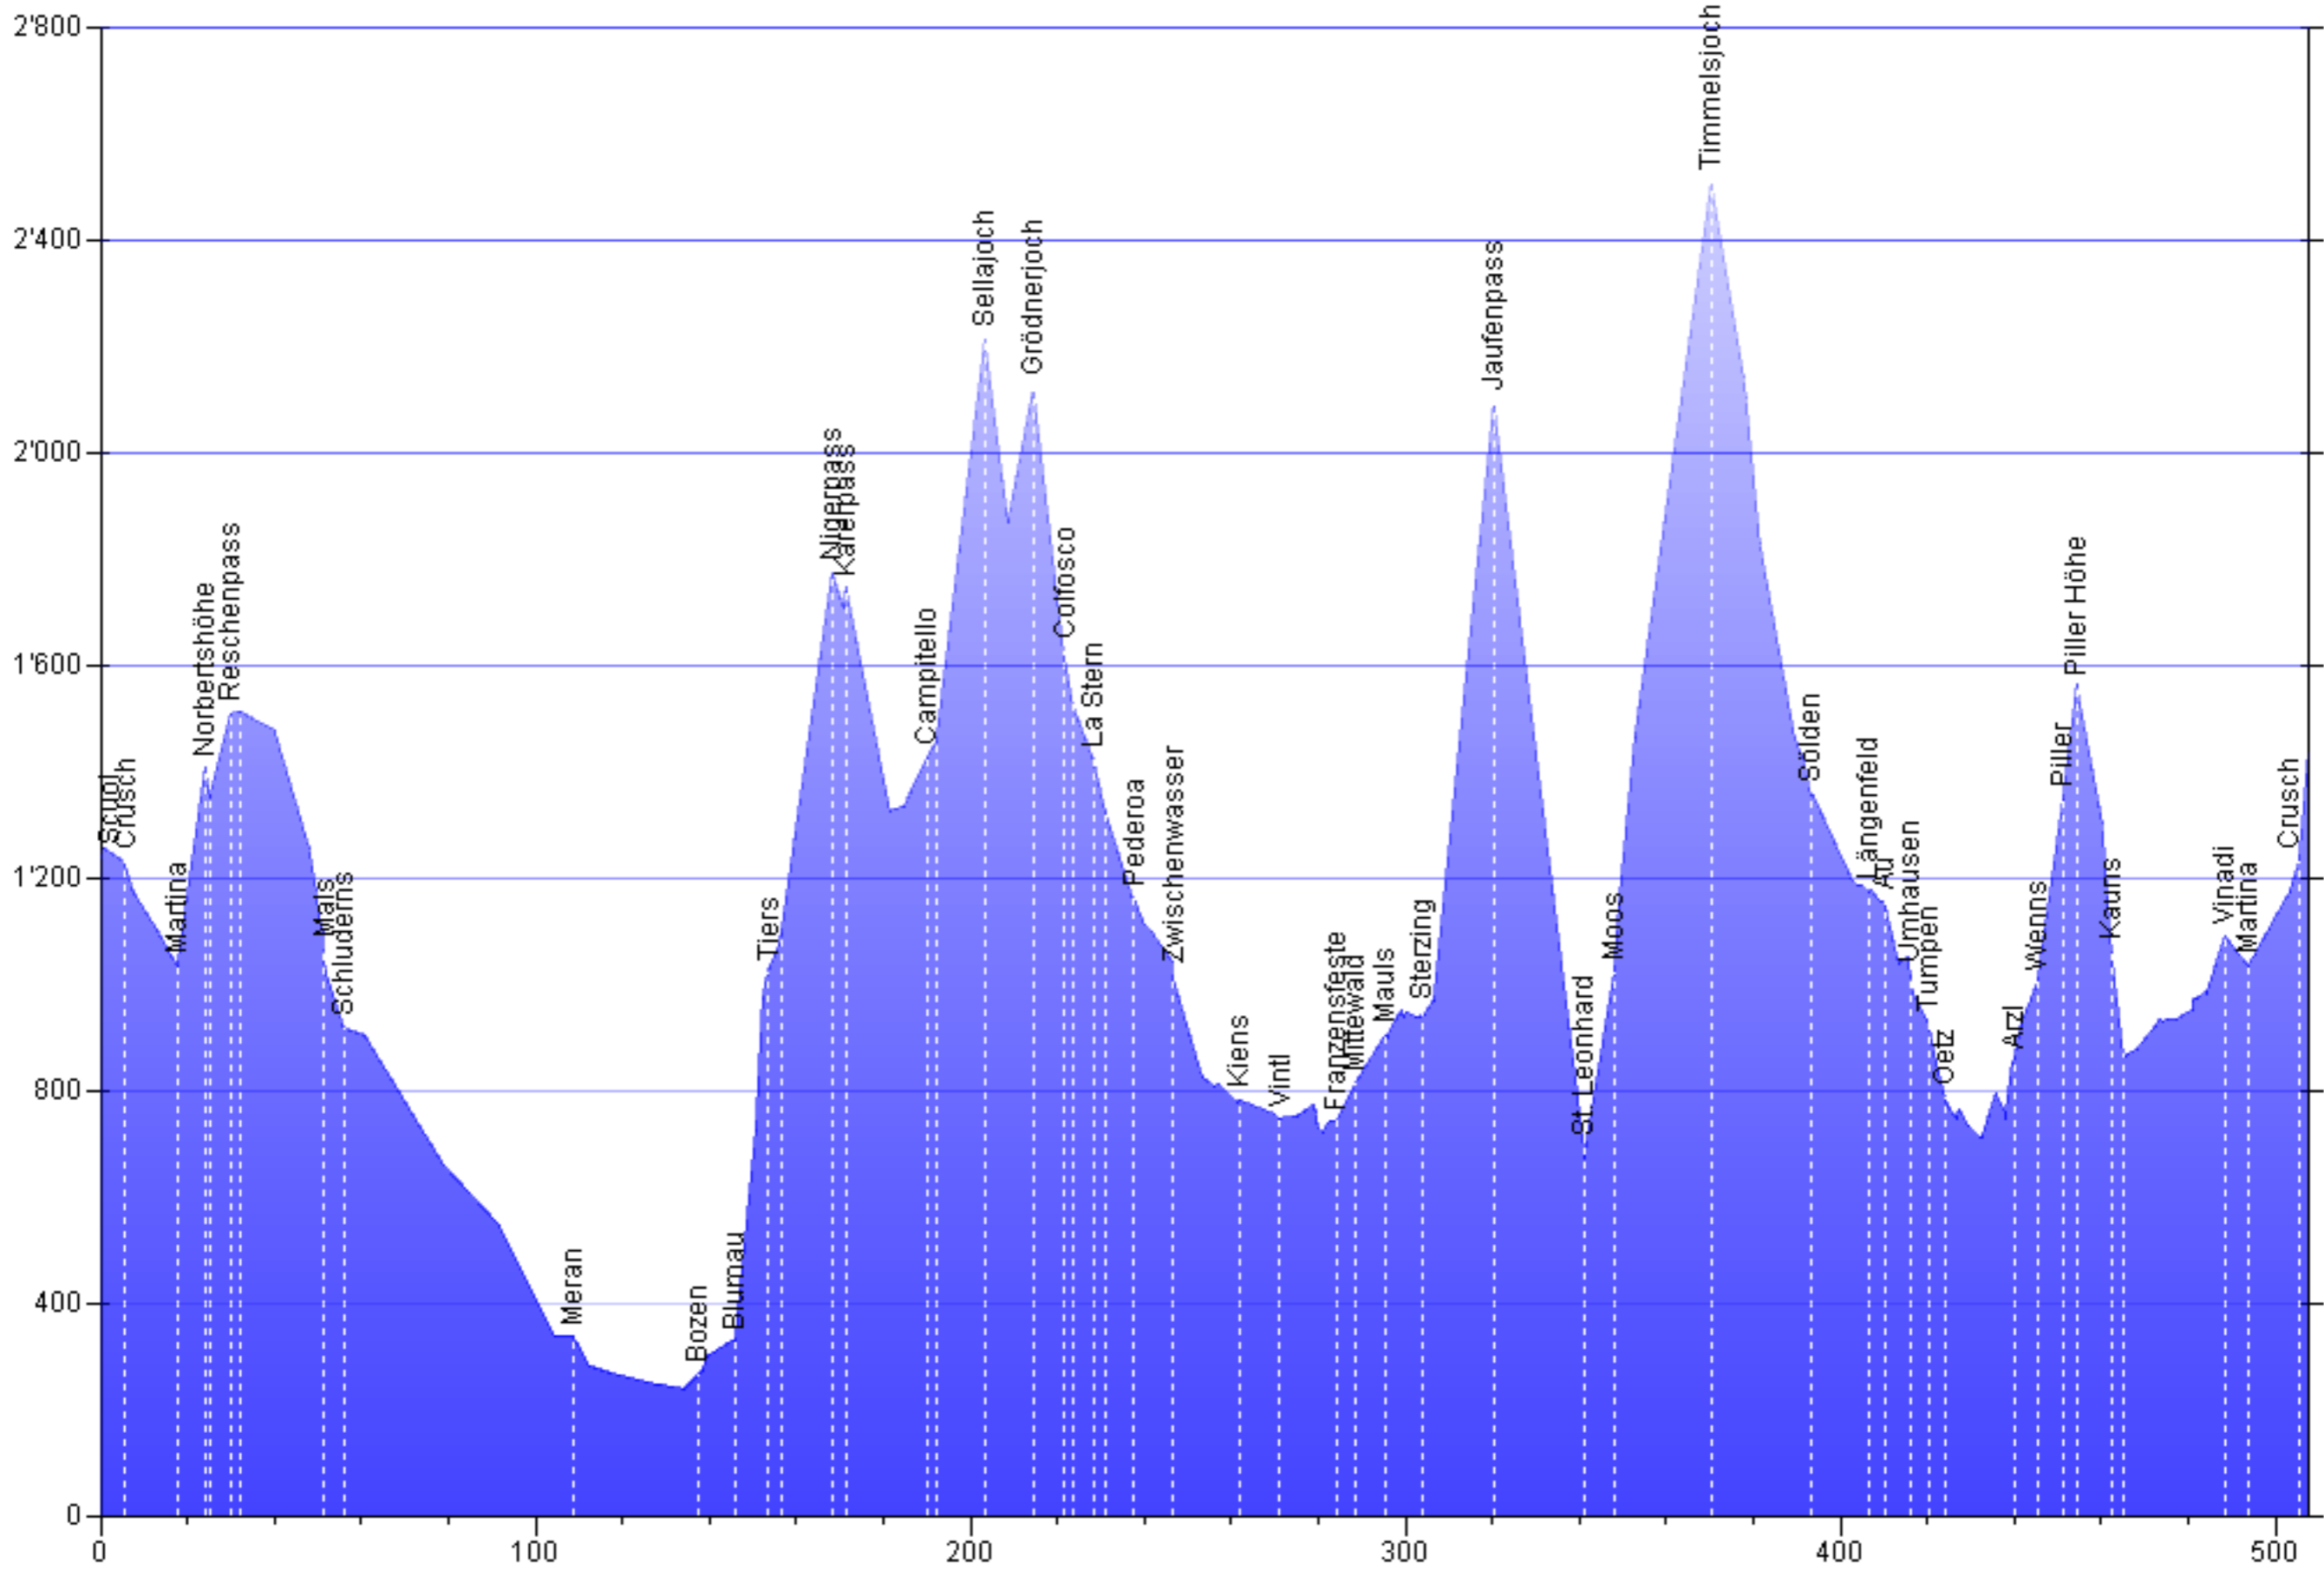

Name	Strecke (km)	Höhe (m)	Höhenmeter (m)	Steigung (%)
Scuol	0.0	1'237	0	
Crusch	5.7	1'231	20	-0.1
Martina	17.8	1'034	20	-1.6
Norbertshöhe	23.8	1'406	392	6.1
Nauders	25.4	1'350	392	-3.7
Reschenpass	29.8	1'507	549	3.5
Reschen	31.8	1'513	555	0.3
Mals	51.4	1'064	555	-2.3
Schluderns	56.0	917	555	-3.2
Meran	108.7	336	555	-1.1
Bozen	137.2	266	584	-0.2
Blumau	145.7	325	648	0.7
Tiers	153.5	1'021	1'344	8.9
St. Cyprian	156.3	1'093	1'416	2.6
Nigerpass	167.9	1'774	2'097	5.9
Karerpas	171.5	1'745	2'136	-0.8
Campitello	189.8	1'425	2'235	-1.8

Name	Strecke (km)	Höhe (m)	Höhenmeter (m)	Steigung (%)
Campitello	0.0	1'425	0	
Canazei	2.4	1'456	31	1.3
Sellajoch	13.6	2'213	788	6.8
Grödnerjoch	24.6	2'121	1'040	-0.8
Colfosco	31.9	1'625	1'040	-6.8
Corvara	33.8	1'523	1'040	-5.3
La Stern	38.4	1'420	1'040	-2.3
Pedrares	41.4	1'325	1'040	-3.2
Pederoa	47.8	1'161	1'040	-2.6
Zwischenwasser	56.8	1'016	1'040	-1.6
Kiens	72.1	783	1'049	-1.5
Vintl	81.3	746	1'049	-0.4
Franzensfeste	94.5	741	1'096	-0.0
Mittewald	98.6	811	1'166	1.7
Mauls	105.6	905	1'260	1.3
Sterzing	113.9	946	1'326	0.5
Jaufenpass	130.5	2'094	2'476	6.9
St. Leonhard	151.1	691	2'476	-6.8